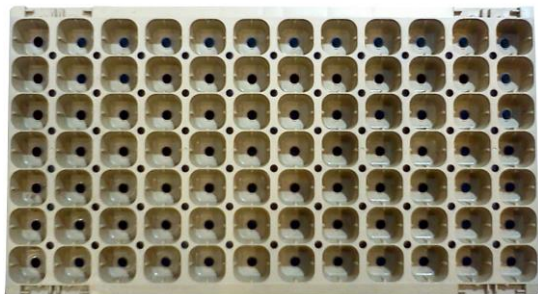

Société Plastique
d'Innovation et de
Distribution

Ficha Técnica

84 Alvéolos
(Formato DANES 540x300 mm)
Bandeja con patas apilables

Características de la Bandeja

	Descripción	Valores	Alvéolos
	Número de alvéolos	84 (12x7)	
	Longitud	538 mm	
	Anchura	298 mm	
	Altura	125 mm	
	Peso	1,12 kg	
	Volumen del alvéolo	39,5 cm³	
	Densidad	518 pl/m²	

Bandeja utilizable para el cultivo de **plantones de flores** : plantas desquejadas, multiplicación vegetativa.

La información contenida en este documento son sólo de referencia y no representan en modo alguno un compromiso formal o garantía por nuestra parte. Quedamos a su disposición para ofrecerle toda la información que pueda necesitar.