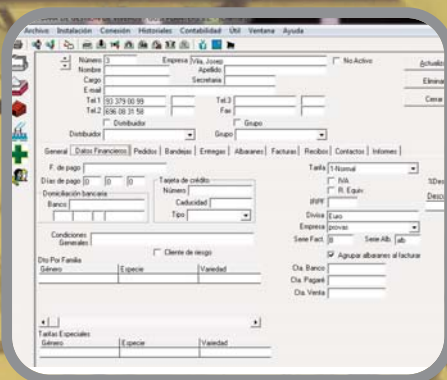

LOGISTICA

FACTURACIÓN

RIEGOS

Software gestión de viveros

CONIC-SOFT

CONIC-SOFT es un programa de gestión completa para viveros de producción hortícola, ornamental o forestal. Con una interfaz visual fácilmente manejable por cualquier usuario con nociones básicas de informática.

El programa está adaptado para su uso en redes de trabajo con múltiples usuarios. Estructurado en módulos independientes permite gestionar los pedidos de cliente, las compras a proveedores, el espacio en los invernaderos, la programación de siembra, los cobros, etc...

GESTION ADMINISTRATIVA con el control de pedidos, albaranes y facturas. Base de datos de clientes y proveedores.

GESTIÓN DEL ESPACIO en los invernaderos, organizando la posición de las partidas y localización de las mismas. Gestión de las tareas mediante hojas de trabajo.

TRAZABILIDAD de todas las plantas. Desde la siembra hasta la entrega todos los riegos y tratamientos se almacenan en historiales.

Módulos de enlace con programas de contabilidad, páginas web, y adaptaciones especiales según la producción de cada cliente.