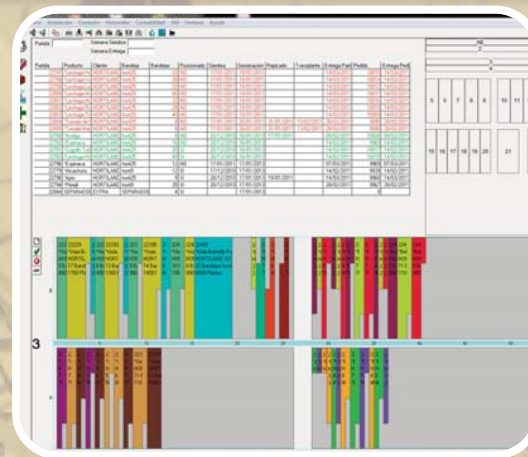

LOGISTICA

FACTURACIÓN

RIEGOS

Software gestión de viveros

CONIC-SOFT

CONIC-SOFT es un programa de gestión completa para viveros de producción hortícola, ornamental o forestal. Con una interfaz visual fácilmente manejable por cualquier usuario con nociones básicas de informática.

El programa está adaptado para su uso en redes de trabajo con múltiples usuarios. Estructurado en módulos independientes permite gestionar los pedidos de cliente, las compras a proveedores, el espacio en los invernaderos, la programación de siembra, los cobros, etc...

GESTION ADMINISTRATIVA con el control de pedidos, albaranes y facturas. Base de datos de clientes y proveedores.

GESTIÓN DEL ESPACIO en los invernaderos, organizando la posición de las partidas y localización de las mismas. Gestión de las tareas mediante hojas de trabajo.

TRAZABILIDAD de todas las plantas. Desde la siembra hasta la entrega todos los riegos y tratamientos se almacenan en historiales.

Módulos de enlace con programas de contabilidad, páginas web, y adaptaciones especiales según la producción de cada cliente.