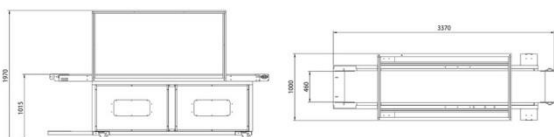

Consta de:

- Cinta transportadora
- Grupo de corte
- Boca de aspiración
- Cuba de recogida

La velocidad de la cinta y de la hoja de corte son regulables electrónicamente. La facilidad de regulación para los diversos tipos de contenedor y la altura de corte permiten modificar la máquina en pocos segundos.

DATOS TÉCNICOS:

Peso: 450 Kg

Tensión de alimentación: 400V 3P+NT 50Hz

Capacidad productiva: de 200 a 800 cajas/hora

Medidas cajas: ancho máx. 40cm

Altura de corte: de 3 a 25 cm

C/Petunia, 1
08840 Viladecans
Barcelona